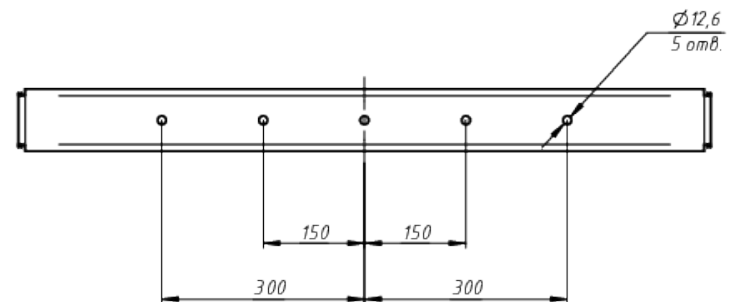

A

*Документ сгенериран автоматически. Дата генерации: 26-07-2024

Изм.	Лист	№ докум.	Подп.	Дата

LAD LED R700-18-PC-60-750-D48-1800L1 ST

Лист

1