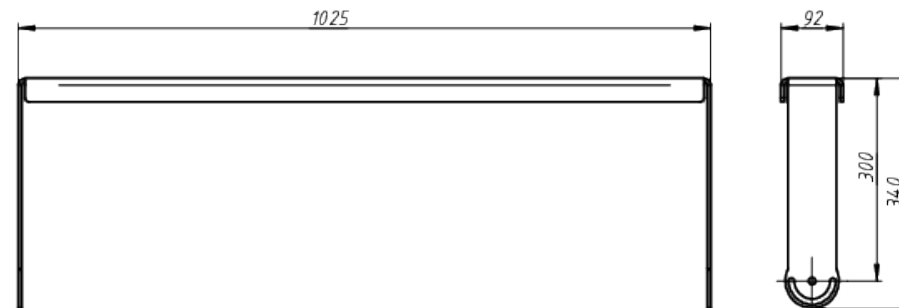

A

*Документ сгенериран автоматически. Дата генерации: 26-07-2024

Изм.	Лист	№ докум.	Подп.	Дата

LAD LED R700-18-PC-60-750-D48-1800L1 ST

Лист

1